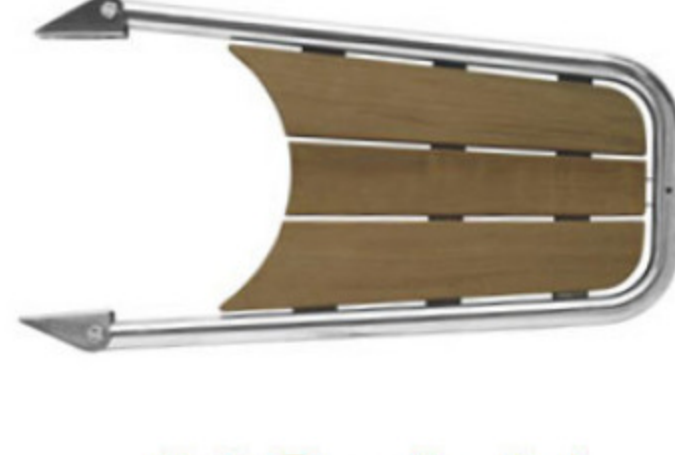

Bugsprayer mit Teakholz
8152744330

A4/Holz 650x330 mm

[Shop](#)

bleiben Sie flexibel

Maximale Verfügbarkeit - optimal strukturiertes Sortiment

Direkt ab Lager für Ihren individuellen Bedarf: Schrauben, Muttern, Rundschäkel, Drahtseil uvm. - herausragende Qualität - jederzeit verfügbar.

[Jetzt zum Shop](#) »