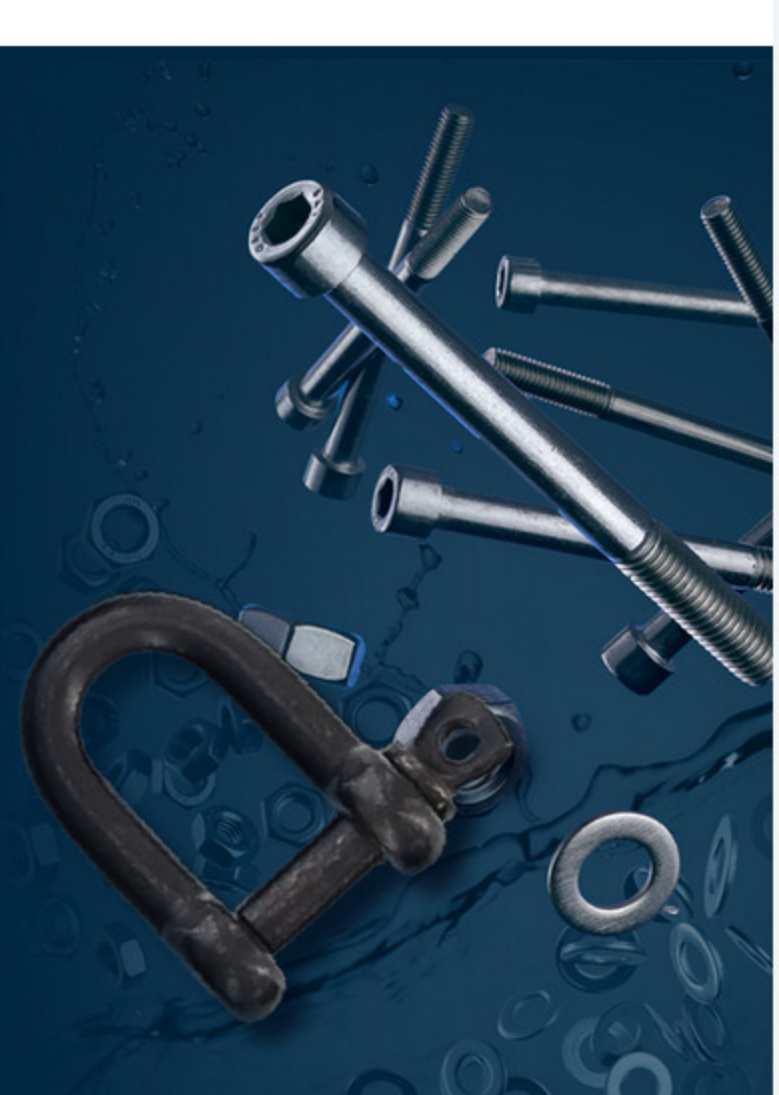

schwere Lasten leicht transportiert

Der perfekte Begleiter für Ihren Saisonstart

handlich, leicht und universell einsetzbar

Mit unserem leichten, aber extrem robusten Transportwagen aus korrosionsbeständigem Aluminium bringen Sie Ihren Außenborder im Handumdrehen aus dem Winterlager aufs Wasser!

Ob für Transport, Lagerung oder Wartung – dieser praktische Helfer überzeugt durch sein durchdachtes Vierkantdesign, das maximale Stabilität bei minimalem Gewicht (nur 4,3 kg!) bietet. Dank des cleveren Klappmechanismus ist der Wagen im Nu platzsparend verstaut – ideal für alle, die flexibel bleiben wollen. **Starten Sie jetzt durch – sicher, bequem und mit Stil!**

Hinweis: Der Transportwagen ist für kurzschaft- und langschaft Außenborder bis 15PS kompatibel.

Informatives Videomaterial finden Sie [hier](#) »

OdeSea TX-65

zusammengeklappt

aufgebaut

beladen

Breite 390
Länge 225
Höhe 720 mm

Breite 520
Länge 510 x
Höhe 1020 mm

max.
60 kg

Sie wünschen eine größere Abnahmemenge? Fragen Sie Ihren Ansprechpartner nach aktuellen Konditionen und Rabatten für unseren Außenborder-Trolley

*Unsere Produktempfehlungen

Transporttrolley für Außenborder
816004060

Alu max. 60 kg

[Shop](#)

Außenborder Schloss
85544270

A4 305x40x40mm

[Shop](#)

Außenborderhalterung mit Holzplatte
8934210

A2/Holz max. 30 kg

[Shop](#)

Außenborderhalterung mit Kunststoffplatte
814596210

A2/Kunststoff max. 30 kg

[Shop](#)

Teleskopbadeleiter mit ausklappbaren Griffen
81522044

A4/Kunststoff
416-1120x300 mm,
4-stufig, schwarz

[Shop](#)

Motordruckplatte für Heckspiegel
8142893430 350

Kunststoff 430x350 mm

[Shop](#)

Klampe mit Innengewinde
86804150 30B

A4 150 mm M8, glänzend schwarz

[Shop](#)

Gurtband-Halter-Set für Rettungsinseln und Tanks
815252425

A4/Polyester 25x3.500 mm,
4 Halter+2 Gurte

[Shop](#)