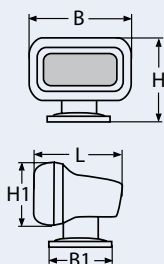

Bestell-Nr. Order no.	L	B	H	B1	H1	Volt	Watt	Box	*€/Stück *€/piece
8143323265	230	210	200	150	145	12	55	1	460,00

- Wasserfest
- Mit magnetischem Fuß
- Rotation: 420°
- Neigungswinkel: 120°
- Inkl. 2 Anschlusskabel: Zigarettenanzünder und Bordnetz-kabel
- Waterproof
- With magnetic foot
- Rotation: 420°
- Angle of dip: 120°
- Incl. 2 connection cables: cigarette jack and harness cable